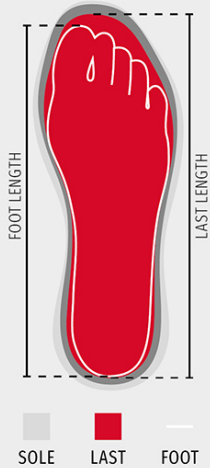

GET FORCE LOW

001467-0414

Nízká bezpečnostní antistatická bota pánská, svršek z voděodolné a prodyšné kůže, vnitřní prodyšná podšívka (po celém vnitřním povrchu) odolná proti oděru, 6+6 nekovových oček, chránič podpatku z kůže pampas vybavený reflexní vložkou, hliníková tužinka ve špičce litá pod tlakem, vyjímatelná ortopedická vložka Ortholite X40 016, certifikovaná stélka z textilní fólie proti propíchnutí, protitorzní výztuž shank, výztuž pod špičkou ve tvaru koňské podkovy, mezipodešev z ultralehkého polyuretanu, tlumič nárazů MASTER BALANCE z polyetheru PU o vysoké houževnatosti a vyvážené hustotě, podrážka XTRAIL GRIP z TPU s chráničem podpatku a chráničem špičky.

VLASTNOSTI

CERTIFIKACE

DOPORUČENÁ HLAVNÍ POLE

Shoes

Mondopoint (mm)	225	225	230	235	235	240	245	245	250	255	255	260	265	265	270	275	275	280	285	285	290	295	295	300	305	305	310	315	315	320	325	325	330	335	335	
EUR	35	35½	36	36½	37	37½	38	38½	39	39½	40½	40½	41	41½	42	42½	43	43½	44	44½	45	45½	46	46½	47	47½	48	48½	49	49½	50	50½	51	51½	52	
UK	2,5	3	3,5	3,5	4	4,5	5	5,5	5,5	6	6,5	7	7,5	7,5	8	8,5	9	9	9,5	10	10,5	11	11	11,5	12	12,5	13	13	13,5	14	14,5	14,5	15	15,5	16	
US Man	3	3,5	4	4,5	4,5	5	5,5	6	6	6,5	7	7,5	8	8	8,5	9	9,5	9,5	10	10,5	11	11,5	11,5	12	12,5	13	13,5	13,5	14	14,5	15	15	15,5	16	16,5	
US Woman	4	4,5	5	5,5	5,5	6	6,5	7	7	7,5	8	8,5	8,5	9	9,5																					