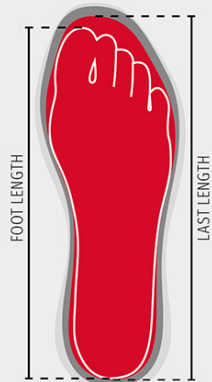

SOLE LAST FOOT

Shoes

Mondopoint (mm)	225	225	230	235	235	240	245	245	250	255	255	260	265	265	270	275	275	280	285	285	290	295	295	300	305	305	310	315	315	320	325	325	330	335	335	
EUR	35	35½	36	36½	37	37½	38	38½	39	39½	40½	40½	41	41½	42	42½	43	43½	44	44½	45	45½	46	46½	47	47½	48	48½	49	49½	50	50½	51	51½	52	
UK	2,5	3	3,5	3,5	4	4,5	5	5,5	5,5	6	6,5	7	7,5	7,5	8	8,5	9	9	9,5	10	10,5	11	11	11,5	12	12,5	13	13	13,5	14	14,5	14,5	15	15,5	16	
US Man	3	3,5	4	4,5	4,5	5	5,5	6	6	6,5	7	7,5	8	8	8,5	9	9,5	9,5	10	10,5	11	11,5	11,5	12	12,5	13	13,5	13,5	14	14,5	15	15	15,5	16	16,5	
US Woman	4	4,5	5	5,5	5,5	6	6,5	7	7	7,5	8	8,5	8,5	9	9,5																					

ZJISTĚTE VÍCE, ZAMĚŘTE ZDE