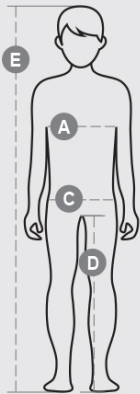

SLOŽENÍ: 100% COTONE

VZHLED: ZERZEJ

HMOTNOST: 155 GR/MQ

VELIKOSTI: 0/1-1/2-3/4-5/6-7/8-9/10-11/12-13/14

OBAL: 5/100

HS CODE: 61091000

MADE IN: BD

BARVY

VLASTNOSTI

NÁVOD NA PRÁNÍ

		Kids							
Age		0-1	1-2	3-4	5-6	7-8	9-10	11-12	13-14
International sizes		3XS	XXS	XS	S	M	L	XL	XXL
Chest	(A) - cm	47	52	58	64	69	75	80	84
	(A) - in	19	21	23	25	27	29	31	33
Hips	(C) - cm	47	53	59	65	71	76	82	86
	(C) - in	19	21	23	25	28	30	32	33
Inside leg	(D) - cm	31	34	39	48	54	61	67	72
	(D) - in	12	14	15	19	21	24	26	28
Height	(E) - cm	68/78	80/86	98/106	110/116	122/128	134/140	146/152	158/164
	(E) - in	26/31	32/34	38/42	43/45	48/50	53/55	57/60	62/64