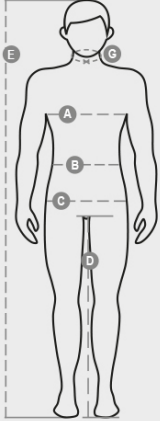

NEXT 4W SHORTS

S00232-P060

Unisexové bermudy, tkanina „4 way stretch“, gumičky na bocích a poutka na pásek v pase, zapínání na zip a přizpůsobený knoflík. Na přední straně kalhoty mají dvě zakulacené kapsy, na pravé straně kapsičku na mince a na levé straně bezpečnostní kapsičku na zip. Na přední straně levé nohavice jsou tři kapsy: vodorovná kapsa se zapínáním na zip, kapsa s tvarovanou klopou na suchý zip a pouzdem na jmenovku, malá svislá kapsa se zapínáním na zip. Na přední straně pravé nohavice je reflexní páska. Na zadní straně je kapsa s klopou na suchý zip, očko na kladivo, otevřená kapsa na svinovací metr a kapsička na smartphone s klopou na suchý zip (pravá nohavice), otevřená kapsa se dvěma reflexními páskami (levá nohavice). Boční prošívání a kontrastní výztuže na různých místech. Italské prostřední velikosti 48-50-52 mají běžnou vnitřní délku nohavic 31 cm.

ČERNÁ/ČERNÁ
14018

VLASTNOSTI

Regular Fit

Breathable

Stretch

EASY
CARESBS
ZIPPER

Man

BIG
SIZENEXT G
HIGH
PERFORMANCE

NÁVOD NA PRANÍ

CERTIFIKACE

Casual&Workwear - Trousers

International sizes		XXS		XS		S		M		L		XL		XXL		3XL		4XL		5XL	
IT - DE		36	38	40	42	44	46	48	50	52	54	56	58	60	62	64	66	68	70	72	74
FR - ES		32	34	36	38	40	42	44	46	48	50	52	54	56	58	60	62	64	66	68	70
UK		25	27	28	29	30	32	33	34	36	38	40	41	43	45	46	48	49	51	52	54
Waist	(B) - cm	64	68	72	74	76	80	84	88	92	96	100	104	108	112	116	120	124	128	132	136
	(B) - in	25	27	28	29	30	32	33	34	36	38	40	41	43	45	46	48	49	51	52	54
Hips	(C) - cm	80	84	88	90	92	96	100	104	108	112	116	120	124	128	132	136	140	144	148	152
	(C) - in	31	33	34	35	36	38	39	41	42	44	46	47	49	50	52	53	55	56	58	59
Inside leg	(D) - cm	82	82	84	84	85	85	86	86	87	87	88	88	88	88	88	88	89	89	89	89
	(D) - in	32	32	33	33	33	33	33	33	34	34	34	34	34	34	34	34	35	35	35	35
Height	(E) - cm	170/181						175/187						175/189							
	(E) - in	67/71						69/73						69/75							