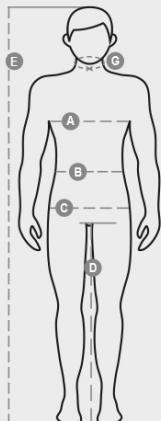

SERVICE

S00328-P055

Bermudy ze strečové ripstopové tkaniny, lehké, s poutky a elastickým páskem v pase, zapínání na zip s klopou a knoflíkem na pásku. Přední kapsy klasického střihu, kapsička na mince v pravé kapse při nošení a boční kapsa na svinovací metr. Levá postranní kapsa s uzavírací klopou LOCK SYSTEM. Dvě zadní kapsy, z nichž jedna s klopou na suchý zip. Prošití trojehlou.

SLOŽENÍ: 98% BAVLNA + 2% ELASTAN
 VZHLED: MINI RIPSTOP
 HMOTNOST: 220 GR/MQ
 VELIKOSTI: XXS-XS-S-M-L-XL-XXL-3XL-4XL-5XL
 OBAL: 1/20
 HS CODE: 62034211
 MADE IN: PK

BARVY

				
BÍLÁ 00000	ORANŽOVÁ 02000	ČERVENÁ 03000	BORDOVÝ 04000	ZELENÁ 07000
				
GELOVÁ ZELENÁ 07003	NÁMOŘNICKÁ MODRÁ 08007	KRÁLOVSKÁ MODRÁ 09000	KHAKI 11006	KOUŘOVÁ 13007
				
ANTRACITOVÁ 13042	ČERNÁ 14000			

VLASTNOSTI

NÁVOD NA PRÁNÍ

CERTIFIKACE

Casual&Workwear - Trousers

International sizes	XXS		XS		S		M		L		XL		XXL		3XL		4XL		5XL		
IT - DE	36	38	40	42	44	46	48	50	52	54	56	58	60	62	64	66	68	70	72	74	
FR - ES	32	34	36	38	40	42	44	46	48	50	52	54	56	58	60	62	64	66	68	70	
UK	25	27	28	29	30	32	33	34	36	38	40	41	43	45	46	48	49	51	52	54	
Waist	(B) - cm	64	68	72	74	76	80	84	88	92	96	100	104	108	112	116	120	124	128	132	136
	(B) - in	25	27	28	29	30	32	33	34	36	38	40	41	43	45	46	48	49	51	52	54
Hips	(C) - cm	80	84	88	90	92	96	100	104	108	112	116	120	124	128	132	136	140	144	148	152
	(C) - in	31	33	34	35	36	38	39	41	42	44	46	47	49	50	52	53	55	56	58	59
Inside leg	(D) - cm	82	82	84	84	85	85	86	86	87	87	88	88	88	88	88	88	89	89	89	89
	(D) - in	32	32	33	33	33	33	33	33	34	34	34	34	34	34	34	34	35	35	35	35
Height	(E) - cm	170/181						175/187						175/189							
	(E) - in	67/71						69/73						69/75							