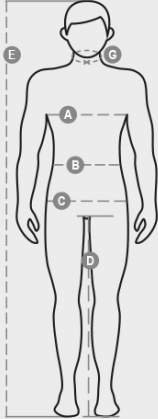

POCKET

000187-0054

Letní vesta, zip, systém předních víceúčelových kapes, kapsa v levé horní části s oboustranným pouzdem na jmenovku a reflexním doplňkem, reflexní lemování na ramenou a na zádech, velká lovecká kapsa na zádech. Vnitřek: zátěr dry-tech v kontrastní barvě, rozepnutá pro snadnější potisk a vyšívání.

SLOŽENÍ: 80% POLYESTER + 20% BAVLNA
 VZHLED: KEPR BAVLNA/POLYESTER
 HMOTNOST: 190 GR/MQ
 VELIKOSTI: S-M-L-XL-XXL-3XL-4XL-5XL
 OBAL: 1/20
 HS CODE: 62014010
 MADE IN: CN

BARVY

			
BÍLÁ 00000	ČERVENÁ 03000	VOJENSKÁ ZELENÁ 07035	NÁMOŘNICKÁ MODRÁ 08007
			
KRÁLOVSKÁ MODRÁ 09000	KHAKI 11006	MASKÁČOVÁ 12000	KOUŘOVÁ 13007

VLASTNOSTI

NÁVOD NA PRANÍ

CERTIFIKACE

Casual&Workwear - Tops

International sizes	XXS		XS		S		M		L		XL		XXL		3XL		4XL		5XL		
IT - DE	36	38	40	42	44	46	48	50	52	54	56	58	60	62	64	66	68	70	72	74	
FR - ES	32	34	36	38	40	42	44	46	48	50	52	54	56	58	60	62	64	66	68	70	
UK	29	30	31	33	34	36	38	39	41	42	44	46	47	48	50	52	53	55	56	58	
Collar	(G) - cm	37	37	38	38	39	39	40	40	41	41	42,5	42,5	44	44	45	45	46	46	47	47
	(G) - in	14½	14½	15	15	15½	15½	15¾	15¾	16	16	16¾	16¾	17¼	17¼	17¾	17¾	18	18	18½	18½
Chest	(A) - cm	72	76	80	84	88	92	96	100	104	108	112	116	120	124	128	132	136	140	144	148
	(A) - in	28	30	31	33	34	36	38	39	41	42	44	46	47	48	50	52	53	55	56	58
Waist	(B) - cm	64	68	72	74	76	80	84	88	92	96	100	104	108	112	116	120	124	128	132	136
	(B) - in	25	27	28	29	30	32	33	34	36	38	40	41	43	45	46	48	49	51	52	54
Height	(E) - cm	170/181						175/187						175/189							
	(E) - in	67/71						69/73						69/75							