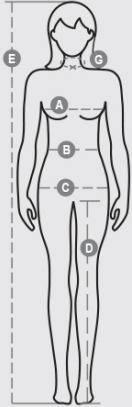

SLOŽENÍ: 58% COTONE 42% ELASTOMULTIESTERE | 100% POLIESTERE
 VZHLED: RIPSTOP | MESH
 HMOTNOST: 150 GR/MQ
 VELIKOSTI: XS-S-M-L-XL-XXL
 OBAL: 1/20
 HS CODE: 62046211
 MADE IN: PK

BARVY

BÍLÁ
00000

ŽELEZNÁ ŠEDÁ
13067

ČERNÁ
14000

VLASTNOSTI

COOLMAX

NÁVOD NA PRÁNÍ

CERTIFIKACE

Professional - Trousers

International sizes		XS	S	M	L	XL	XXL	3XL
IT		38/40	42	44	46	48/50	52/54	56/58
FR - ES		34/36	38	40	42	44/46	48/50	52/54
DE		32/34	36	38	40	42/44	46/48	50/52
UK		6/8	10	12	14	16/18	20/22	24/26
Waist	(B) - cm	62 - 66	68 - 70	72 - 74	76 - 78	82 - 86	89 - 94	97 - 104
	(B) - in	24 - 25	26 - 27	28 - 29	30 - 31	32 - 33	35 - 37	38 - 40
Hips	(C) - cm	88 - 92	94 - 96	98 - 100	102 - 104	107 - 112	115 - 120	123 - 128
	(C) - in	34 - 35	36 - 38	38 - 39	40 - 41	42 - 44	45 - 47	48 - 50
Inside leg	(D) - cm	82	82	82	83	83	84	85
	(D) - in	32	32	32	32	32	33	34
Height	(E) - cm	160/175			168/185			
	(E) - in	63/69			66/73			

cm = centimeters - in = inches

ZJISTĚTE VÍCE, ZAMĚŘTE ZDE