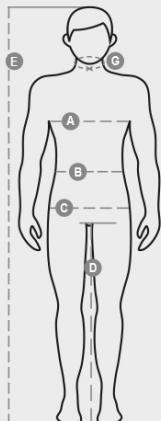

NEXT 4W PIRATE

S00256-P060

Unisexové pirátské kalhoty (3/4), tkanina „4 way stretch“, gumičky na bocích a poutka na pásek v pase, zapínání na zip a přizpůsobený knoflík. Na přední straně kalhoty mají dvě zakulacené kapsy, na pravé straně kapsičku na mince a na levé straně bezpečnostní kapsičku na zip. Na přední straně levé nohavice jsou tři kapsy: vodorovná kapsa se zapínáním na zip, kapsa s tvarovanou klopou na suchý zip a pouzdem na jmenovku, malá svislá kapsa se zapínáním na zip. Na přední straně pravé nohavice je reflexní páska. Obě nohavice mají připevnění pro chrániče kol z Nylon Oxford 500D s rozepínáním shora. Na zadní straně je kapsa s klopou na suchý zip, očko na kladivo, otevřená kapsa na svinovací metr a kapsička na smartphone s klopou na suchý zip (pravá nohavice), otevřená kapsa se dvěma reflexními páskami (levá nohavice), reflexní vsadky ve výšce kol pro obě nohavice. Boční prošívání a kontrastní výztuže na různých místech. Italské prostřední velikosti 48-50-52 mají vnitřní délku nohavic 51 cm.

EASY
CARESBS
ZIPPER

Man

BIG
SIZENEXT G
HIGH
PERFORMANCE

NÁVOD NA PRANÍ

CERTIFIKACE

Casual&Workwear - Trousers

International sizes		XXS		XS		S		M		L		XL		XXL		3XL		4XL		5XL	
IT - DE		36	38	40	42	44	46	48	50	52	54	56	58	60	62	64	66	68	70	72	74
FR - ES		32	34	36	38	40	42	44	46	48	50	52	54	56	58	60	62	64	66	68	70
UK		25	27	28	29	30	32	33	34	36	38	40	41	43	45	46	48	49	51	52	54
Waist	(B) - cm	64	68	72	74	76	80	84	88	92	96	100	104	108	112	116	120	124	128	132	136
	(B) - in	25	27	28	29	30	32	33	34	36	38	40	41	43	45	46	48	49	51	52	54
Hips	(C) - cm	80	84	88	90	92	96	100	104	108	112	116	120	124	128	132	136	140	144	148	152
	(C) - in	31	33	34	35	36	38	39	41	42	44	46	47	49	50	52	53	55	56	58	59
Inside leg	(D) - cm	82	82	84	84	85	85	86	86	87	87	88	88	88	88	88	88	89	89	89	89
	(D) - in	32	32	33	33	33	33	33	33	34	34	34	34	34	34	34	34	35	35	35	35
Height	(E) - cm	170/181						175/187						175/189							
	(E) - in	67/71						69/73						69/75							