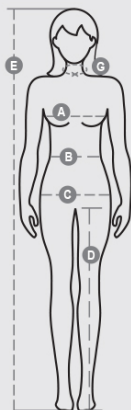

SLOŽENÍ: 58% COTONE 42% ELASTOMULTIESTERE  
 VZHLED: KEPR  
 HMOTNOST: 160 GR/MQ  
 VELIKOSTI: XS-S-M-L-XL-XXL  
 OBAL: 1/20  
 HS CODE: 62043210  
 MADE IN: PK

## VLASTNOSTI

COOLMAX

## Professional - Tops

International sizes		XS	S	M	L	XL	XXL	3XL	
IT		38/40	42	44	46	48/50	52/54	56/58	
FR - ES		34/36	38	40	42	44/46	48/50	52/54	
DE		32/34	36	38	40	42/44	46/48	50/52	
UK		6/8	10	12	14	16/18	20/22	24/26	
Collar	(G) - cm	37	38	39	40	41	42	43	
	(G) - in	14½	15	15½	15¾	16	16½	17	
Bust	(A) - cm	80 - 84	86 - 88	90 - 92	94 - 96	99 - 104	107 - 112	115 - 120	
	(A) - in	31 - 32	33 - 34	35 - 36	37 - 38	39 - 41	42 - 44	45 - 47	
Waist	(B) - cm	62 - 66	68 - 70	72 - 74	76 - 78	81 - 86	89 - 94	97 - 104	
	(B) - in	24 - 25	26 - 27	28 - 29	30 - 31	32 - 33	35 - 37	38 - 40	
Hips	(C) - cm	88 - 92	94 - 96	98 - 100	102 - 104	107 - 112	115 - 120	123 - 128	
	(C) - in	34 - 35	36 - 38	38 - 39	40 - 41	42 - 44	45 - 47	48 - 50	
Height	(E) - cm	160/175				168/185			
	(E) - in	63/69				66/73			