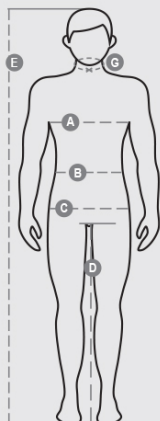

SLOŽENÍ: 58% COTONE 42% ELASTOMULTIESTERE
 VZHLED: KEPR
 HMOTNOST: 160 GR/MQ
 VELIKOSTI: S-M-L-XL-XXL-3XL-4XL-5XL
 OBAL: 1/20
 HS CODE: 62033210
 MADE IN: PK

BARVY

BÍLÁ
00000

ŽELEZNÁ ŠEDÁ
13067

ČERNÁ
14000

VLASTNOSTI

COOLMAX

NÁVOD NA PRÁNÍ

CERTIFIKACE

Professional - Tops

International sizes		XXS	XS	S	M	L	XL	XXL	3XL	4XL	5XL
IT - DE		38/40	42/44	46/48	50	52	54	56/58	60/62	64/66	68/70
FR - ES		34/36	38/40	42/44	46	48	50	52/54	56/58	60/62	64/66
UK		30/31	33/34	36/38	39	41	42	44/46	47/48	50/52	53/55
Collar	(G) - cm	38	39	40	40	41	41	42,5	44	45	46
	(G) - in	15	15½	15¾	15¾	16	16	16¾	17¼	17¾	18
Chest	(A) - cm	77 - 81	84 - 88	91 - 95	96 - 100	101 - 105	106 - 110	112 - 116	120 - 124	128 - 132	136 - 140
	(A) - in	30 - 31	32 - 34	35 - 37	38 - 39	39 - 40	41 - 43	44 - 45	47 - 48	50 - 51	53 - 55
Waist	(B) - cm	66 - 70	73 - 76	80 - 84	85 - 88	89 - 92	94 - 98	100 - 105	108 - 113	116 - 120	124 - 128
	(B) - in	26 - 27	28 - 29	31 - 32	33 - 34	35 - 36	37 - 38	39 - 41	42 - 44	45 - 47	48 - 50
Height	(E) - cm	170/181			175/187			175/189			
	(E) - in	67/71			69/73			69/75			

cm = centimeters - in = inches

ZJISTĚTE VÍCE, ZAMĚŘTE ZDE