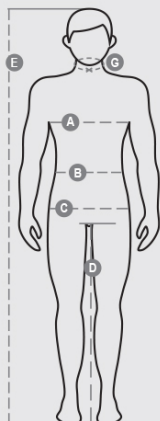

SLOŽENÍ: 58% COTONE 42% ELASTOMULTIESTERE
 VZHLED: KEPR
 HMOTNOST: 160 GR/MQ
 VELIKOSTI: S-M-L-XL-XXL-3XL-4XL-5XL
 OBAL: 1/20
 HS CODE: 62043290
 MADE IN: PK

BARVY

BÍLÁ
00000

ŽELEZNÁ ŠEDÁ
13067

ČERNÁ
14000

VLASTNOSTI

COOLMAX

NÁVOD NA PRÁNÍ

CERTIFIKACE

Professional - Tops

International sizes		XXS	XS	S	M	L	XL	XXL	3XL	4XL	5XL
IT - DE		38/40	42/44	46/48	50	52	54	56/58	60/62	64/66	68/70
FR - ES		34/36	38/40	42/44	46	48	50	52/54	56/58	60/62	64/66
UK		30/31	33/34	36/38	39	41	42	44/46	47/48	50/52	53/55
Collar	(G) - cm	38	39	40	40	41	41	42,5	44	45	46
	(G) - in	15	15½	15¾	15¾	16	16	16¾	17¼	17¾	18
Chest	(A) - cm	77 - 81	84 - 88	91 - 95	96 - 100	101 - 105	106 - 110	112 - 116	120 - 124	128 - 132	136 - 140
	(A) - in	30 - 31	32 - 34	35 - 37	38 - 39	39 - 40	41 - 43	44 - 45	47 - 48	50 - 51	53 - 55
Waist	(B) - cm	66 - 70	73 - 76	80 - 84	85 - 88	89 - 92	94 - 98	100 - 105	108 - 113	116 - 120	124 - 128
	(B) - in	26 - 27	28 - 29	31 - 32	33 - 34	35 - 36	37 - 38	39 - 41	42 - 44	45 - 47	48 - 50
Height	(E) - cm	170/181			175/187			175/189			
	(E) - in	67/71			69/73			69/75			

cm = centimeters - in = inches

ZJISTĚTE VÍCE, ZAMĚŘTE ZDE