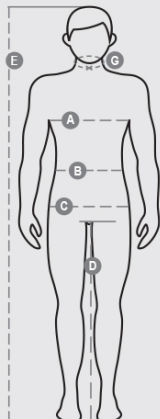

SLOŽENÍ: 58% COTONE 42% ELASTOMULTIESTERE | 100% POLIESTERE
 VZHLED: KEPR | MESH
 HMOTNOST: 160 GR/MQ
 VELIKOSTI: S-M-L-XL-XXL-3XL-4XL-5XL
 OBAL: 1/20
 HS CODE: 62033310
 MADE IN: PK

BARVY

BÍLÁ
00000

ŽELEZNÁ ŠEDÁ
13067

ČERNÁ
14000

VLASTNOSTI

COOLMAX

NÁVOD NA PRANÍ

CERTIFIKACE

Professional - Tops

International sizes		XXS	XS	S	M	L	XL	XXL	3XL	4XL	5XL
IT - DE		38/40	42/44	46/48	50	52	54	56/58	60/62	64/66	68/70
FR - ES		34/36	38/40	42/44	46	48	50	52/54	56/58	60/62	64/66
UK		30/31	33/34	36/38	39	41	42	44/46	47/48	50/52	53/55
Collar	(G) - cm	38	39	40	40	41	41	42,5	44	45	46
	(G) - in	15	15½	15¾	15¾	16	16	16¾	17¼	17¾	18
Chest	(A) - cm	77 - 81	84 - 88	91 - 95	96 - 100	101 - 105	106 - 110	112 - 116	120 - 124	128 - 132	136 - 140
	(A) - in	30 - 31	32 - 34	35 - 37	38 - 39	39 - 40	41 - 43	44 - 45	47 - 48	50 - 51	53 - 55
Waist	(B) - cm	66 - 70	73 - 76	80 - 84	85 - 88	89 - 92	94 - 98	100 - 105	108 - 113	116 - 120	124 - 128
	(B) - in	26 - 27	28 - 29	31 - 32	33 - 34	35 - 36	37 - 38	39 - 41	42 - 44	45 - 47	48 - 50
Height	(E) - cm	170/181			175/187			175/189			
	(E) - in	67/71			69/73			69/75			

cm = centimeters - in = inches

ZJISTĚTE VÍCE, ZAMĚŘTE ZDE