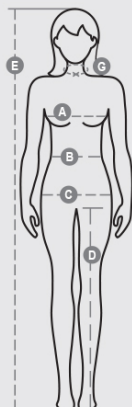

SLOŽENÍ: 58% COTONE 42% ELASTOMULTIESTERE | 100% POLIESTERE  
 VZHLED: RIPSTOP | MESH  
 HMOTNOST: 150 GR/MQ  
 VELIKOSTI: XS-S-M-L-XL-XXL  
 OBAL: 1/20  
 HS CODE: 62043310  
 MADE IN: PK

## VLASTNOSTI

COOLMAX

## CERTIFIKACE

Professional - Tops

International sizes		XS	S	M	L	XL	XXL	3XL	
IT		38/40	42	44	46	48/50	52/54	56/58	
FR - ES		34/36	38	40	42	44/46	48/50	52/54	
DE		32/34	36	38	40	42/44	46/48	50/52	
UK		6/8	10	12	14	16/18	20/22	24/26	
Collar	(G) - cm	37	38	39	40	41	42	43	
	(G) - in	14½	15	15½	15¾	16	16½	17	
Bust	(A) - cm	80 - 84	86 - 88	90 - 92	94 - 96	99 - 104	107 - 112	115 - 120	
	(A) - in	31 - 32	33 - 34	35 - 36	37 - 38	39 - 41	42 - 44	45 - 47	
Waist	(B) - cm	62 - 66	68 - 70	72 - 74	76 - 78	81 - 86	89 - 94	97 - 104	
	(B) - in	24 - 25	26 - 27	28 - 29	30 - 31	32 - 33	35 - 37	38 - 40	
Hips	(C) - cm	88 - 92	94 - 96	98 - 100	102 - 104	107 - 112	115 - 120	123 - 128	
	(C) - in	34 - 35	36 - 38	38 - 39	40 - 41	42 - 44	45 - 47	48 - 50	
Height	(E) - cm	160/175				168/185			
	(E) - in	63/69				66/73			