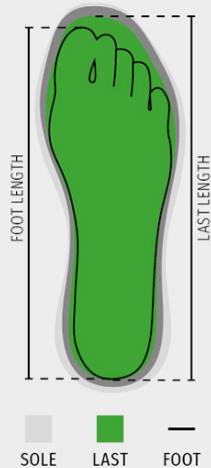

GET FORCE MID

001445-0414

Středně vysoká bezpečnostní antistatická bota pánská, svršek z voděodolné a prodyšné kůže, vnitřní prodyšná podšívka (po celém vnitřním povrchu) odolná proti oděru, 8+8 nekovových oček, chránič podpatku z kůže pampas vybavený reflexní vložkou, hliníková tužinka ve špičce litá pod tlakem, vyjímatelná ortopedická vložka Ortholite X40 016, certifikovaná stélka z textilní fólie proti propíchnutí, protitorzní výztuž shank, výztuž pod špičkou ve tvaru koňské podkovy, mezipodešev z ultralehkého polyuretanu, tlumič nárazů MASTER BALANCE z polyetheru PU o vysoké houževnatosti a vyvážené hustotě, podrážka XTRAIL GRIP z TPU s chráničem podpatku a chráničem špičky.

II CAT

S3

SRC

DOPORUČENÁ HLAVNÍ POLE

Shoes

Payper last length (mm)	235	238	241,5	245	248	251,5	255	258	261,5	265	268	271,5	276	279	281,5	285	288	291,5	295	298	301,5	305	308	311,5	315	318	321,5	325	328	331,5	335	338	341,5	345	348	
Mondopoint (mm)	225	230	230	235	240	240	245	250	250	255	260	260	265	270	270	275	280	280	285	290	290	295	300	300	305	310	310	315	320	320	325	330	330	335	340	
EUR	35	35 ½	36	36 ½	37	37 ½	38	38 ½	39	39 ½	40	40 ½	41	41 ½	42	42 ½	43	43 ½	44	44 ½	45	45 ½	46	46 ½	47	47 ½	48	48 ½	49	49 ½	50	50 ½	51	51 ½	52	
UK	3		3,5		4		5		5,5		6,5		7,5	8	8	8,5	9	9,5	9,5	10	10,5		11		12		13		13,5		14,5		15		16	
US Man	3		3,5		4,5		5,5		6		7		7,5	8	8,5	9	9,5	9,5	10	10,5	11		11,5		12,5		13		14		14,5		15,5		16,5	
US Woman	4		4,5		5,5		6,5		7		8		8,5	9	9,5																					