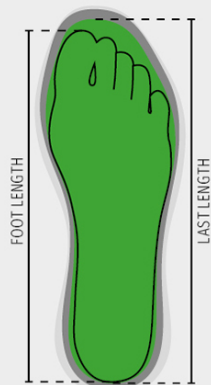

II CAT

S3

SRC

DOPORUČENÁ HLAVNÍ POLE

SOLE LAST FOOT

Shoes

Payper last length (mm)	235	238	241,5	245	248	251,5	255	258	261,5	265	268	271,5	276	279	281,5	285	288	291,5	295	298	301,5	305	308	311,5	315	318	321,5	325	328	331,5	335	338	341,5	345	348	
Mondopoint (mm)	225	230	230	235	240	240	245	250	250	255	260	260	265	270	270	275	280	280	285	290	290	295	300	300	305	310	310	315	320	320	325	330	330	335	340	
EUR	35	35 ½	36	36 ½	37	37 ½	38	38 ½	39	39 ½	40	40 ½	41	41 ½	42	42 ½	43	43 ½	44	44 ½	45	45 ½	46	46 ½	47	47 ½	48	48 ½	49	49 ½	50	50 ½	51	51 ½	52	
UK	3		3,5		4		5		5,5		6,5		7,5	8	8	8,5	9	9,5	9,5	10	10,5		11		12		13		13,5		14,5		15		16	
US Man	3		3,5		4,5		5,5		6		7		7,5	8	8,5	9	9,5	9,5	10	10,5	11		11,5		12,5		13		14		14,5		15,5		16,5	
US Woman	4		4,5		5,5		6,5		7		8		8,5	9	9,5																					