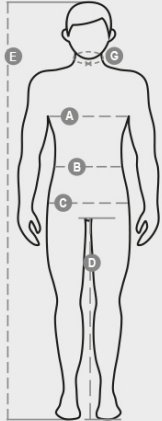

SLOŽENÍ: 50% POLYESTER 26% BAVLNA 24% ELASTOMULTIESTER
 VZHLED: RIPSTOP STREČ
 HMOTNOST: 210 GR/MQ
 OBAL: 1/20
 HS CODE: 62034311

BARVY

NÁMOŘNICKÁ MODRÁ/ČERNÁ
08020

KAKI/NERO
11022

KOUŘOVÁ/ČERNÁ
13010

ANTRACITOVÁ/ČERNÁ
13044

ČERNÁ/ČERNÁ
14018

VLASTNOSTI

NÁVOD NA PRANÍ

CERTIFIKACE

Casual&Workwear - Trousers

International sizes	XXS		XS		S		M		L		XL		XXL		3XL		4XL		5XL		
IT - DE	36	38	40	42	44	46	48	50	52	54	56	58	60	62	64	66	68	70	72	74	
FR - ES	32	34	36	38	40	42	44	46	48	50	52	54	56	58	60	62	64	66	68	70	
UK	25	27	28	29	30	32	33	34	36	38	40	41	43	45	46	48	49	51	52	54	
Waist	(B) - cm	64	68	72	74	76	80	84	88	92	96	100	104	108	112	116	120	124	128	132	136
	(B) - in	25	27	28	29	30	32	33	34	36	38	40	41	43	45	46	48	49	51	52	54
Hips	(C) - cm	80	84	88	90	92	96	100	104	108	112	116	120	124	128	132	136	140	144	148	152
	(C) - in	31	33	34	35	36	38	39	41	42	44	46	47	49	50	52	53	55	56	58	59
Inside leg	(D) - cm	82	82	84	84	85	85	86	86	87	87	88	88	88	88	88	88	89	89	89	89
	(D) - in	32	32	33	33	33	33	33	33	34	34	34	34	34	34	34	34	35	35	35	35
Height	(E) - cm	170/181						175/187						175/189							
	(E) - in	67/71						69/73						69/75							