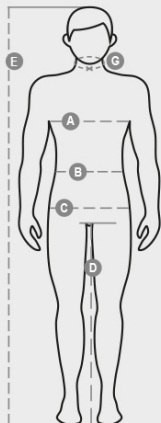

International sizes	XXS		XS		S		M		L		XL		XXL		3XL		4XL		5XL		
IT - DE	36	38	40	42	44	46	48	50	52	54	56	58	60	62	64	66	68	70	72	74	
FR - ES	32	34	36	38	40	42	44	46	48	50	52	54	56	58	60	62	64	66	68	70	
UK	25	27	28	29	30	32	33	34	36	38	40	41	43	45	46	48	49	51	52	54	
Waist	(B) - cm	64	68	72	74	76	80	84	88	92	96	100	104	108	112	116	120	124	128	132	136
	(B) - in	25	27	28	29	30	32	33	34	36	38	40	41	43	45	46	48	49	51	52	54
Hips	(C) - cm	80	84	88	90	92	96	100	104	108	112	116	120	124	128	132	136	140	144	148	152
	(C) - in	31	33	34	35	36	38	39	41	42	44	46	47	49	50	52	53	55	56	58	59
Inside leg	(D) - cm	82	82	84	84	85	85	86	86	87	87	88	88	88	88	88	89	89	89	89	89
	(D) - in	32	32	33	33	33	33	33	33	34	34	34	34	34	34	34	35	35	35	35	35
Height	(E) - cm	170/181						175/187						175/189							
	(E) - in	67/71						69/73						69/75							

ZJISTĚTE VÍCE, ZAMĚŘTE ZDE