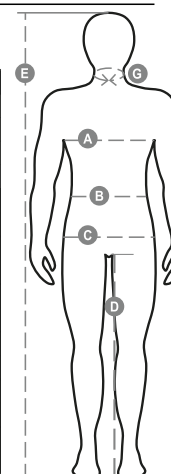

WORKER STRETCH

001199-0376

Unisexové kalhoty, stretch, celoroční, elastické pásky na bocích a poutka v pase, zapínání na zip a plastový knoflík, dvě přední kapsy klasického střihu, jedna postranní kapsa LOCK SYSTEM, jedna kapsa na svinovací metr, dvě zadní kapsy, z nichž jedna otevřená a druhá s klopou na suchý zip, švy v rozkroku a na vnitřní straně nohavice s trojehlovým prošitím. Kontrastní vsadky a prošití, reflexní pruhy na zadní kapse, trojí prošití. Druk pro bílou barvu.

Složení: 98% BAVLNA + 2% ELASTAN

Vzhled: KEPR STRETCH

Hmotnost: 300 GR/MQ

Velikosti:

Obal: 1/20

VYROBENO: VYROBENO V PAKISTÁNU

HS CODE: 62034211

Barvy

Návod na praní

Certifikace

Průvodce Velikostmi

International Sizes	XXS		XS		S		M		L		XL		XXL		3XL		4XL		5XL	
IT - DE	36	38	40	42	44	46	48	50	52	54	56	58	60	62	64	66	68	70	72	74
FR - ES	32	34	36	38	40	42	44	46	48	50	52	54	56	58	60	62	64	66	68	70
UK Top	29	30	31	33	34	36	38	39	41	42	44	46	47	48	50	52	53	55	56	58
UK Trousers	25	27	28	29	30	32	33	34	36	38	40	41	43	45	46	48	49	51	52	54
(G) - cm	37	37	38	38	39	39	40	40	41	41	42,5	42,5	44	44	45	45	46	46	47	47
(G) - in	14½	14½	15	15	15½	15½	15¾	15¾	16	16	16¾	16¾	17¼	17¼	17¾	17¾	18	18	18½	18½
(A) - cm	72	76	80	84	88	92	96	100	104	108	112	116	120	124	128	132	136	140	144	148
(A) - in	28	30	31	33	34	36	38	39	41	42	44	46	47	48	50	52	53	55	56	58
(B) - cm	64	68	72	74	76	80	84	88	92	96	100	104	108	112	116	120	124	128	132	136
(B) - in	25	27	28	29	30	32	33	34	36	38	40	41	43	45	46	48	49	51	52	54
(C) - cm	80	84	88	90	92	96	100	104	108	112	116	120	124	128	132	136	140	144	148	152
(C) - in	31	33	34	35	36	38	39	41	42	44	46	47	49	50	52	53	55	56	58	59
(D) - cm	82	82	84	84	85	85	86	86	87	87	88	88	88	88	88	88	89	89	89	89
(D) - in	32	32	33	33	33	33	33	33	34	34	34	34	34	34	34	34	35	35	35	35
(E) - cm					170/181				175/187				175/189							
(E) - in					67/71				69/73				69/75							