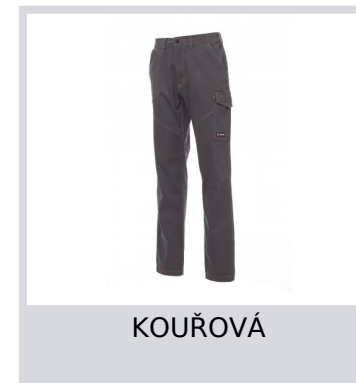

WORKER STRETCH

001199-0376

Unisexové kalhoty, stretch, celoroční, elastické pásky na bocích a poutka v pase, zapínání na zip a plastový knoflík, dvě přední kapsy klasického střihu, jedna postranní kapsa LOCK SYSTEM, jedna kapsa na svinovací metr, dvě zadní kapsy, z nichž jedna otevřená a druhá s klopou na suchý zip, švy v rozkroku a na vnitřní straně nohavice s trojehlovým prošitím. Kontrastní vsadky a prošití, reflexní pruhy na zadní kapse, trojí prošití. Druk pro bílou barvu.

Složení: 98% BAVLNA + 2% ELASTAN

Vzhled: KEPR STRETCH

Hmotnost: 300 GR/MQ

Velikosti:

Obal: 1/20

VYROBENO: VYROBENO V PAKISTÁNU

HS CODE: 62034211

Barvy