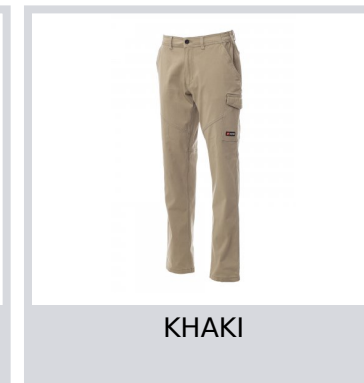

WORKER STRETCH

001199-0376

Unisexové kalhoty, stretch, celoroční, elastické pásky na bocích a poutka v pase, zapínání na zip a plastový knoflík, dvě přední kapsy klasického střihu, jedna postranní kapsa LOCK SYSTEM, jedna kapsa na svinovací metr, dvě zadní kapsy, z nichž jedna otevřená a druhá s klopou na suchý zip, švy v rozkroku a na vnitřní straně nohavice s trojehlovým prošitím. Kontrastní vsadky a prošití, reflexní pruhy na zadní kapse, trojí prošití. Druk pro bílou barvu.

Složení: 98% BAVLNA + 2% ELASTAN

Vzhled: KEPR STRETCH

Hmotnost: 300 GR/MQ

Velikosti:

Obal: 1/20

VYROBENO: VYROBENO V PAKISTÁNU

HS CODE: 62034211

Barvy